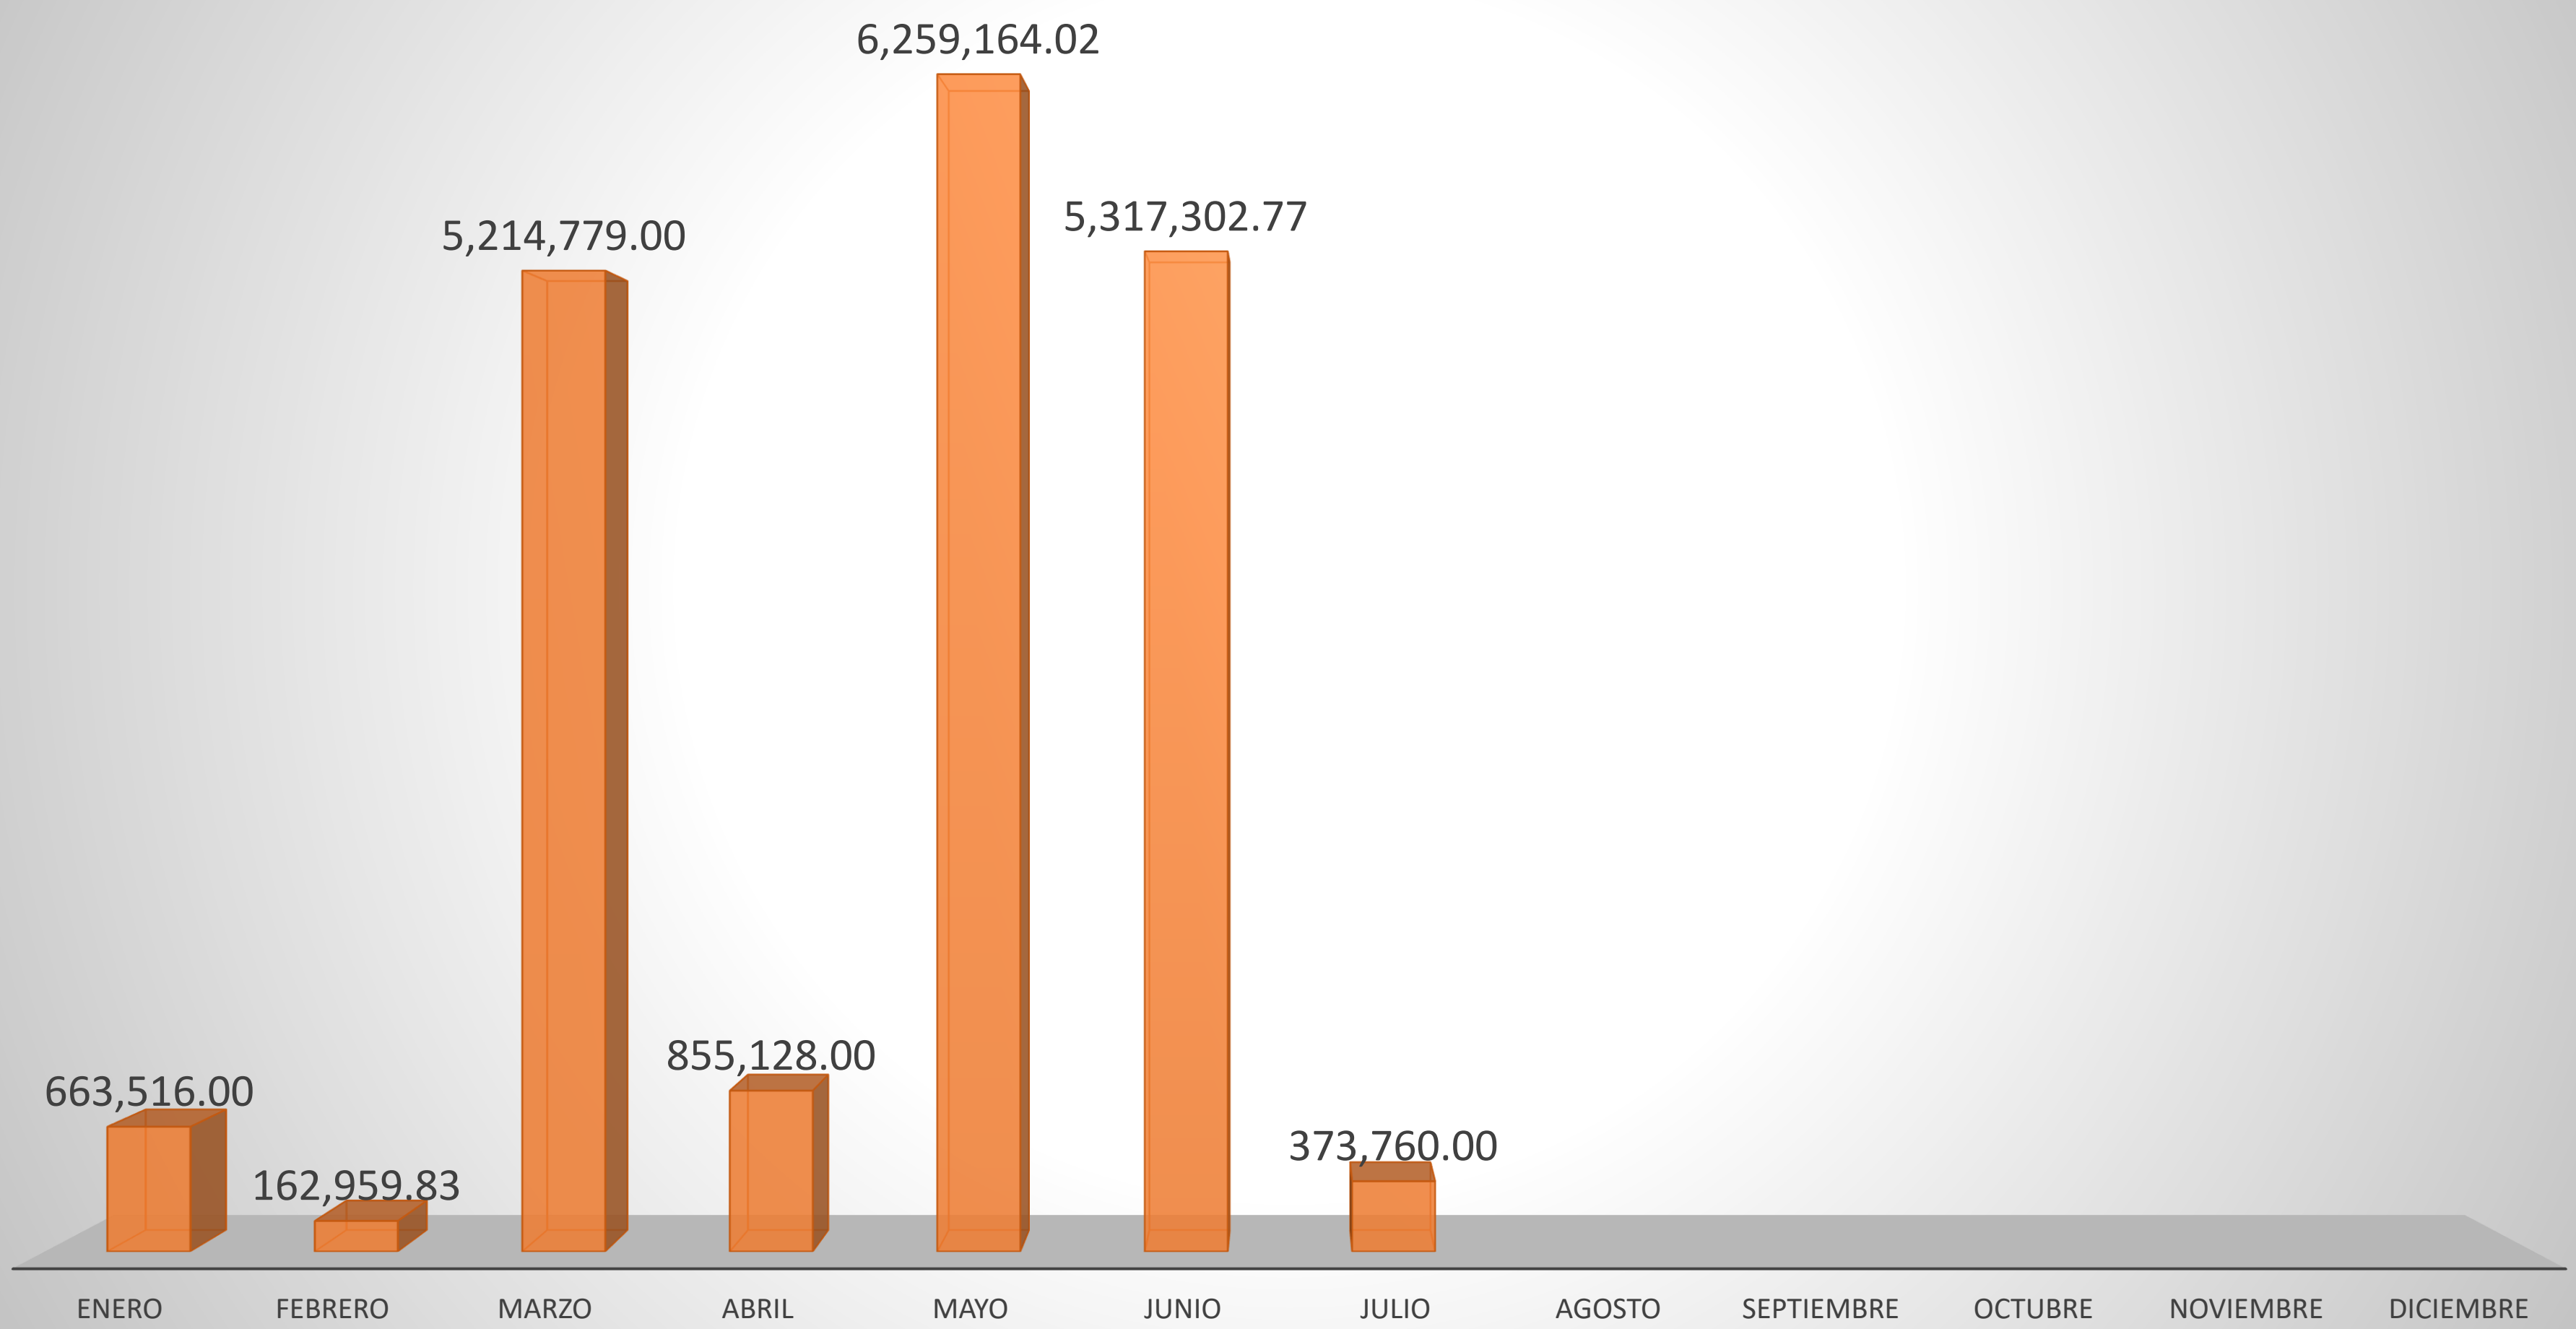

Mantenimiento de Parques y Jardines

LUNA VEGA ROSARIO ESTHER

PORTE LAB SERVICES SA DE CV

Mantenimiento Mensual de Parques y Jardines

Mantenimiento Anual de Parques y Jardines